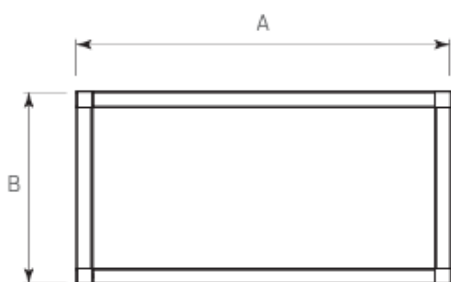

QBIK LIGHT

Código   A   B   C
(Q204-129)   900   300   350

¿CÓMO ARMAR?: