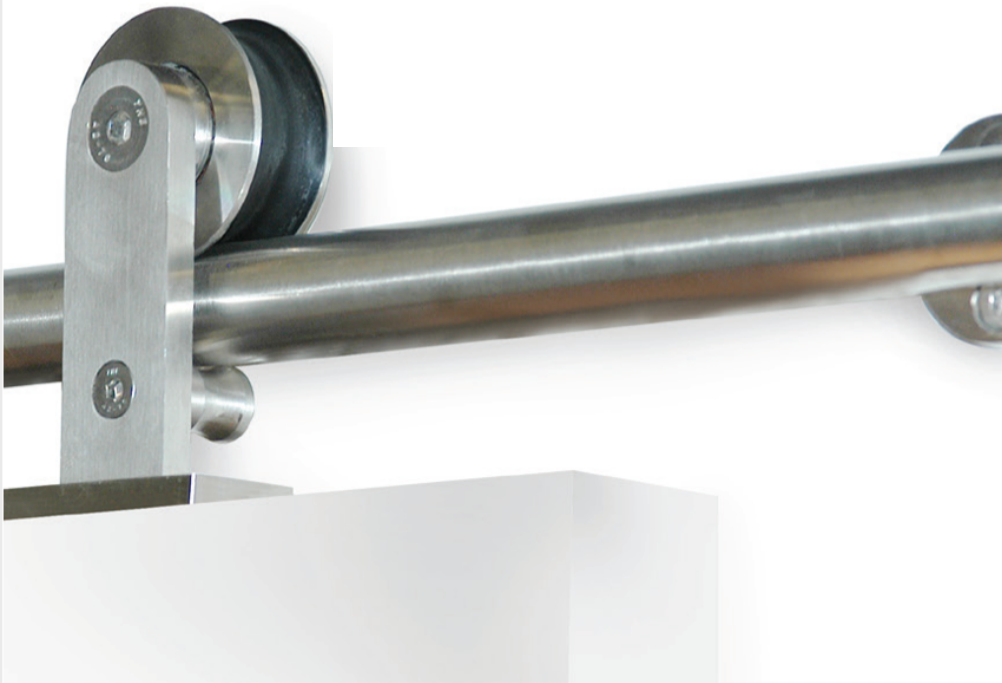

C808-007

Para puerta de **CABALLERIZA**