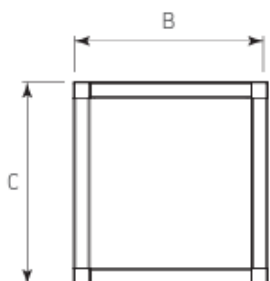

QBIK LIGHT

Código   A   B   C
(Q204-129)   900   300   350

¿CÓMO ARMAR?: