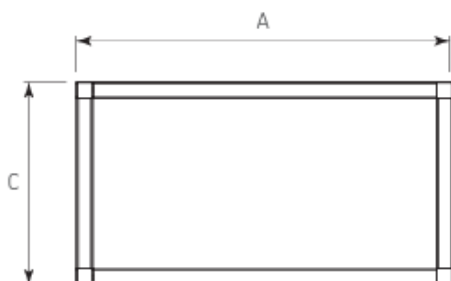

QBIK LIGHT

Código   A   B   C
(Q204-129)   900   300   350

¿CÓMO ARMAR?: